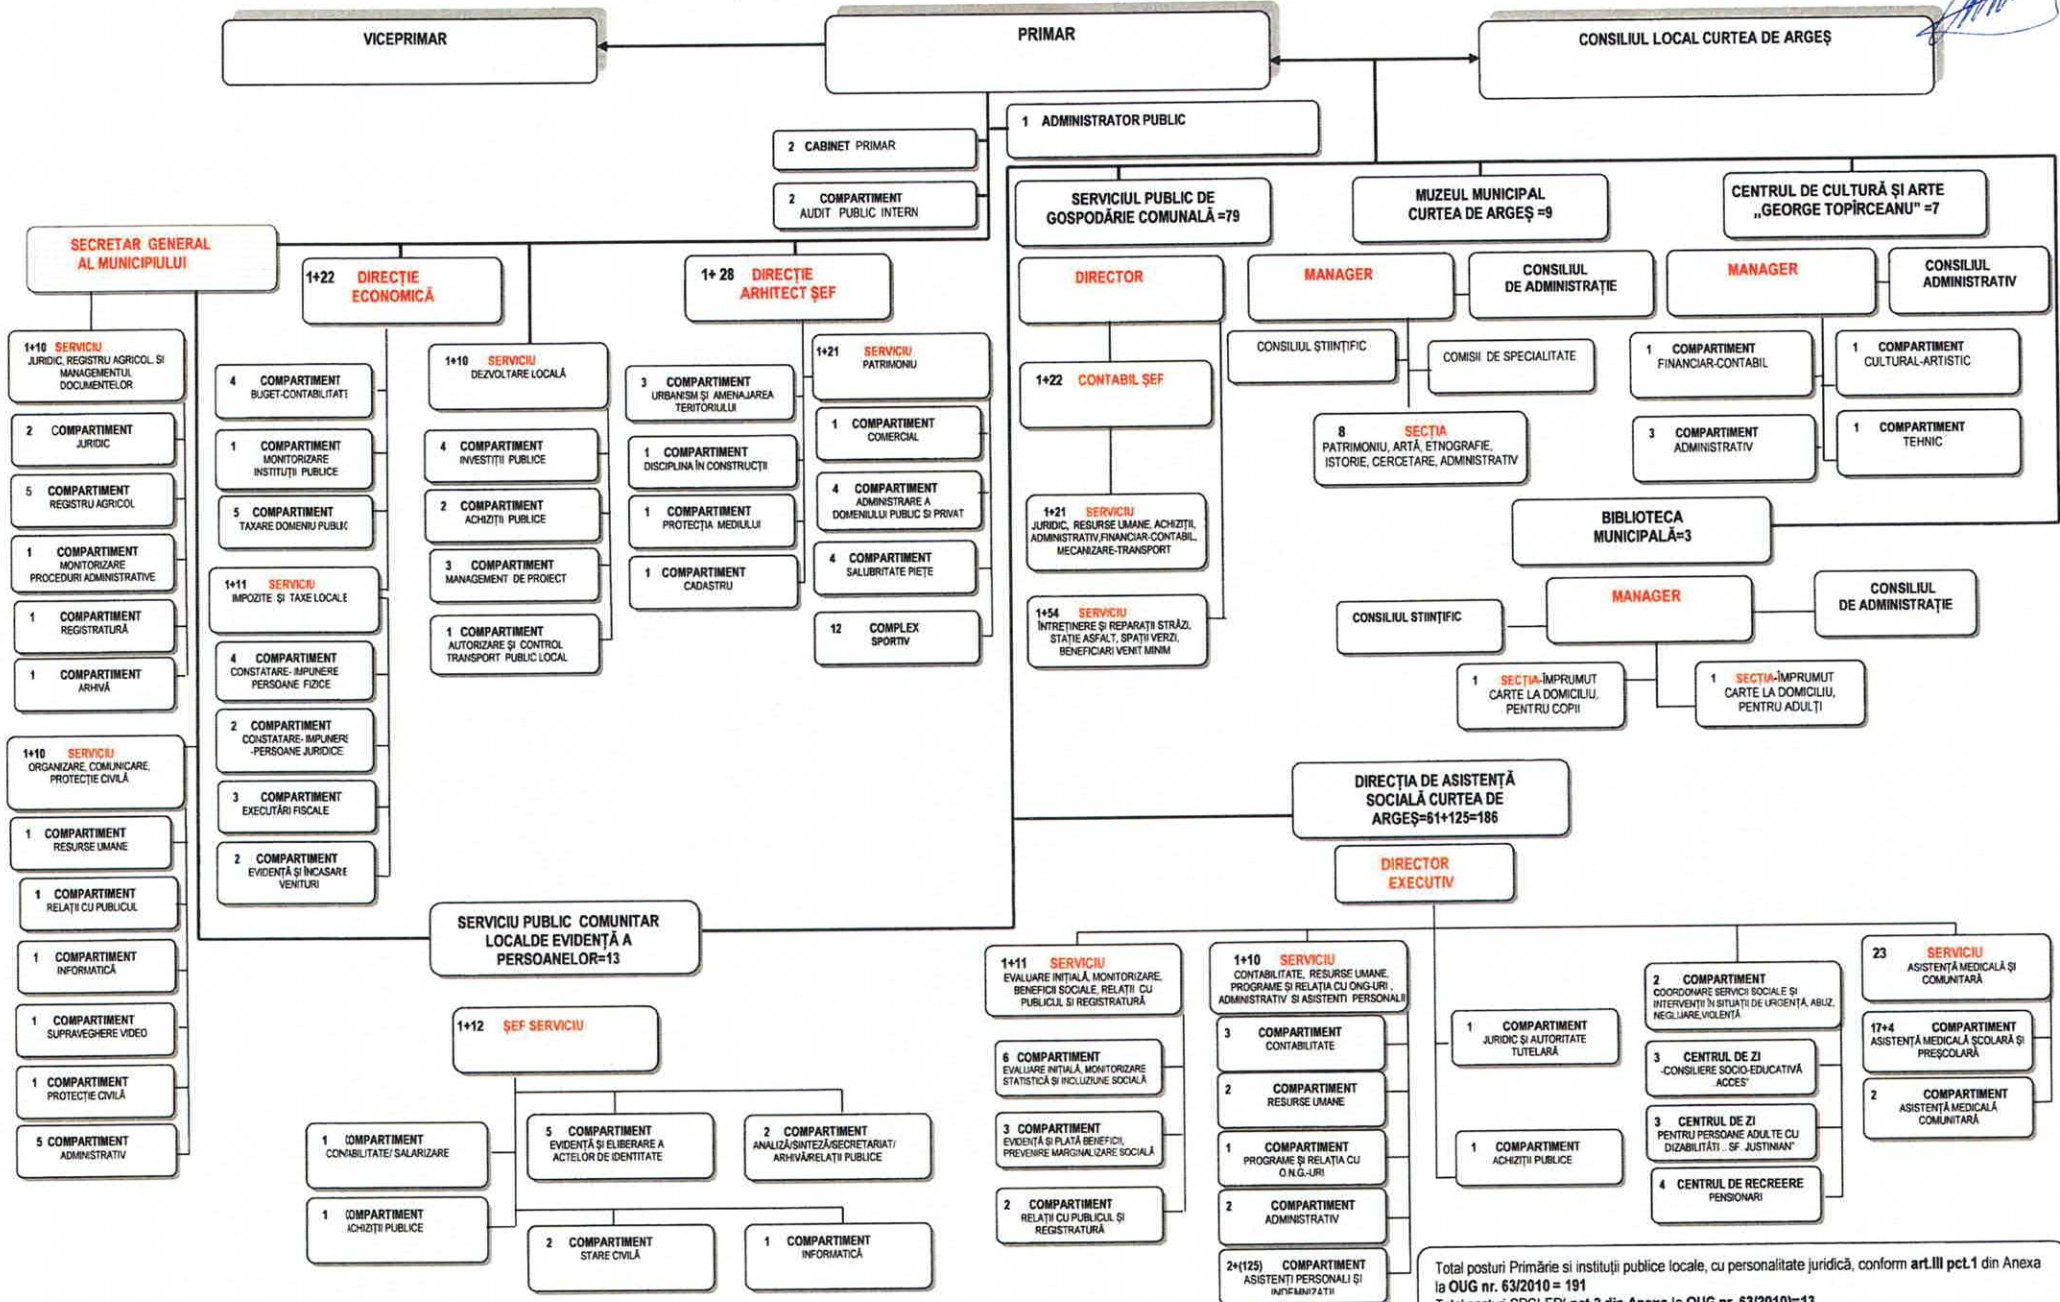

MUNIICIPIUL CURTEA DE ARGEȘ - ORGANIGRAMA PRIMĂRIEI ÎI INSTITUȚIILOR PUBLICE LOCALE, CU PERSONALITATE JURIDICĂ, DIN SUBORDINEA CONSILIULUI LOCAL

PRIMAR
PANȚURESCU CONSTANTIN

Total posturi Primărie și instituții publice locale, cu personalitate juridică, conform art.III pct.1 din Anexa la OUG nr. 63/2010 = 191
 Total posturi SPCL EP (pct.2 din Anexa la OUG nr. 63/2010)=13
 Total posturi DAS (art.III alin.(2) din OUG nr. 63/2010)=81+125 asistenți personali